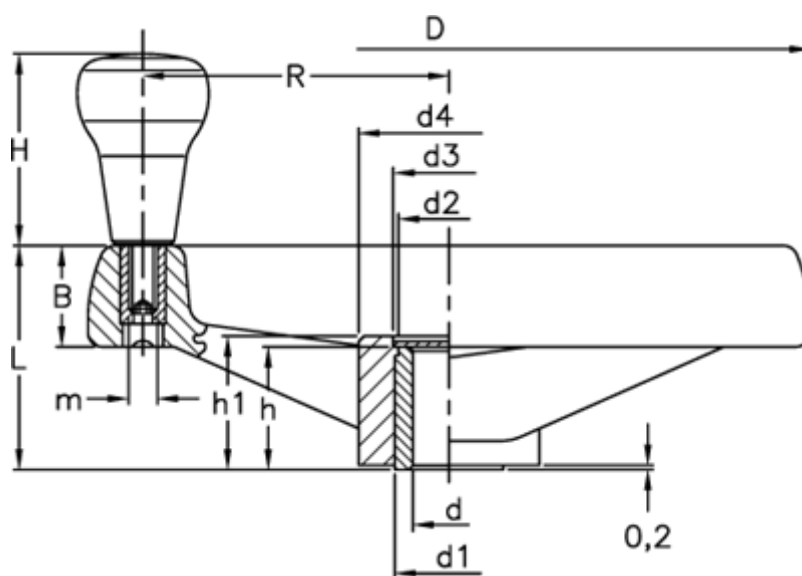

Article number: 2301078966  
 Description: E+G Handwheel  
 VRTP.300+IEL-A26

## Measures

B	= 36	H	= 65
C (N m)	= 480	h	= 43
D	= 298	h1	= 46
d1	= 40	L	= 78
d2	= 37	L (J)	= 36
d3	= 42	m	= M10
d4	= 66	R	= 127
d H7	= 26		